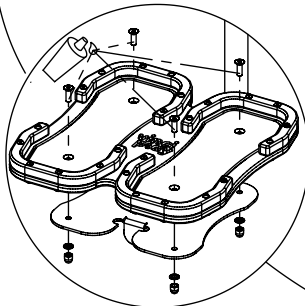

vinci
play

K23

K3

K4

[cm]

1h

vinci play

112300
112302 (inox)
x1

112299
112301 (inox)
x1

114111
114112 (inox)
x1

112125
112198 (inox)
x1

111114
x1

ST/INOX	
1x	11e006 (K23)
1x	11e001
1x	11e002
3x	11e005
1x	11e009
2x	11e011
1x	116107
1x	996405 (K23)

1x 11e005

2x 11e011

1x 11e009

[cm]

vinci
play

2x 11e005

1x 11e001

1x 11e002

1x 116107

000000-00000

[cm]